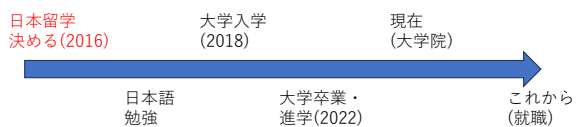

[計11件 28,000円]
今年度のニコニコBOX計 215,000円

【高木SAAニコBOX委員長・中村プログラム委員長】

【場々ガバナー補佐よりIMについてのお話がありました】
 ・別紙参照

★本日のプログラム

米山奨学生卓話

【ヤン チュン ジェ さん】

自分の日本留学、
そして今までへの道

信州大学院 総合理工学研究科 ヤン チュンジェ

自己紹介

Yang Chun Jet
 ・年齢：24
 ・出身：マレーシア
 ・4人家族
 ・2018年3月来日

趣味

- ・ゲーム音楽が好き
- ・作曲ソフトで作曲
- ・料理
→色んな国の料理を作る
- ・カフェ巡り

マレーシア

一年中の天気が暑い、高温度
 多民族国家
 (マレー系、中華系、インド系など)
 多文化の影響で色んなフュージョン料理が生まれる

日本の留学

日本留学のタイムライン